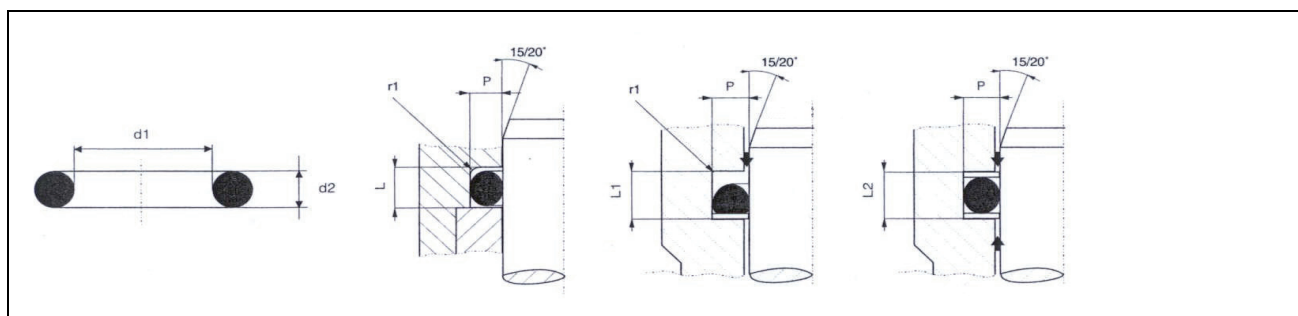

## 1. O-rengasurien mitoitus

C/S	Paine *)			Tukirenkaaton 100 bar max		Yksi tukirengas > 100 bar		Kaksi tukirengasta > 100 bar vaihteleva		Säde	
	d2	s	d	p	P	L	P	L1	P	L2	r1
1,00	x				0,70	1,40	-	-	-	-	0,20
1,50	x				1,14	2,40	-	-	-	-	0,30
1,60	x				1,21	2,40	-	-	-	-	0,30
1,78-1,80	x	x			1,49	2,50	1,50	4,16	1,50	6,16	0,40
1,78-1,80			x		1,58	2,50	-	-	-	-	0,40
1,90	x				1,40	2,60	-	-	-	-	0,40
1,90		x			1,55	2,60	1,55	4,00	1,55	5,40	0,40
2,00	x	x			1,68	2,80	1,70	4,20	1,70	5,60	0,40
2,40		x			1,80	3,30	2,05	4,70	2,05	6,10	0,50
2,40			x		2,16	3,30	-	-	-	-	0,50
2,40	x				1,90	3,20	-	-	-	-	0,50
2,50		x			2,12	3,50	2,15	4,90	2,15	6,30	0,50
2,50	x	x			2,28	3,50	-	-	-	-	0,50
2,62-2,65	x	x			2,25	3,25	2,28	4,65	2,28	6,50	0,60
2,62-2,65			x		2,36	3,25	-	-	-	-	0,60
2,70	x	x			2,30	3,60	2,30	5,00	2,30	6,40	0,60
2,95	x	x			2,20	3,90	2,50	5,30	2,50	5,30	0,60
3,00		x			2,58	4,10	2,60	5,50	2,60	6,90	0,60
3,00			x		2,72	4,10	-	-	-	-	0,60
3,00	x				2,45	3,80	-	-	-	-	0,60
3,10	x	x			2,50	4,10	2,70	5,50	2,70	6,90	0,60
3,50	x	x			2,65	4,60	3,05	6,00	3,05	7,40	0,60
3,53-3,55	x	x			2,70	4,80	3,10	6,20	3,10	7,60	0,80
3,53-3,55			x		3,21	4,40	-	-	-	-	0,80
3,60	x	x			2,80	4,80	3,15	6,20	3,15	7,60	0,80
4,00	x	x			3,46	5,40	3,51	6,80	3,51	8,20	0,80
4,50	x	x			3,50	5,80	4,00	7,50	4,00	9,20	0,80
5,00	x	x			4,45	6,70	4,46	8,50	4,46	10,30	0,80
5,00			x		4,65	6,70	-	-	-	-	0,80
5,30-5,33	x	x			4,72	6,45	4,75	7,66	4,75	10,26	1,20
5,30-5,33			x		4,85	6,45	-	-	-	-	1,20
5,70	x	x			4,60	7,20	5,00	8,90	5,00	10,60	1,20
6,00	x	x			5,06	7,60	5,12	9,40	5,12	11,20	1,20
6,00			x		5,30	7,40	-	-	-	-	1,20
6,99-7,00	x	x			6,05	8,75	6,10	10,12	6,10	13,55	1,50
6,99-7,00			x		6,22	8,75	-	-	-	-	1,50
8,40		x			7,65	11,10	7,68	13,30	7,68	15,50	1,50
8,40			x		7,85	11,10	-	-	-	-	1,50
8,40	x				7,35	9,10	-	-	-	-	1,50