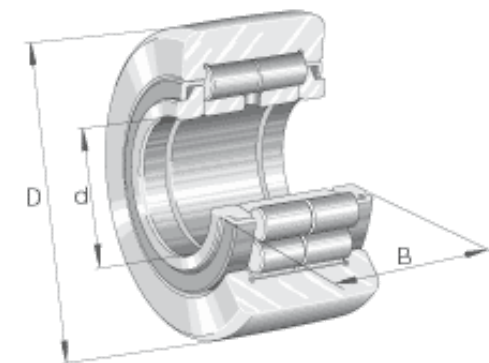

## Yoke type track rollers NUTR

full complement cylindrical roller set, with axial guidance, labyrinth seals on both sides

	<b>d</b>	<b>D</b>	<b>B</b>			
	mm	mm	mm			
<b>NUTR15</b>	15	35	19			
<b>NUTR1542</b>	15	42	19			
<b>NUTR17</b>	17	40	21			
<b>NUTR1747</b>	17	47	21			
<b>NUTR20</b>	20	47	25			
<b>NUTR2052</b>	20	52	25			
<b>NUTR25</b>	25	52	25			
<b>NUTR2562</b>	25	62	25			
<b>NUTR30</b>	30	62	29			
<b>NUTR3072</b>	30	72	29			
<b>NUTR35</b>	35	72	29			
<b>NUTR3580</b>	35	80	29			
<b>NUTR40</b>	40	80	32			
<b>NUTR4090</b>	40	90	32			
<b>NUTR45</b>	45	85	32			
<b>NUTR45100</b>	45	100	32			
<b>NUTR50</b>	50	90	32			
<b>NUTR50110</b>	50	110	32			

**d D B**  
mm mm mm