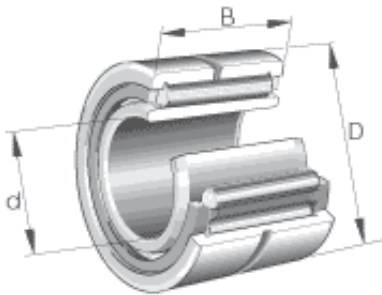

## Needle roller bearings NKI

light series

	<b>d</b>	<b>D</b>	<b>B</b>			
	mm	mm	mm			
<b>NKI5/12-TV</b>	5	15	12			
<b>NKI5/16-TV</b>	5	15	16			
<b>NKI6/12-TV</b>	6	16	12			
<b>NKI6/16-TV</b>	6	16	16			
<b>NKI7/12-TV</b>	7	17	12			
<b>NKI7/16-TV</b>	7	17	16			
<b>NKI9/12</b>	9	19	12			
<b>NKI9/16</b>	9	19	16			
<b>NKI10/16</b>	10	22	16			
<b>NKI10/20</b>	10	22	20			
<b>NKI12/16</b>	12	24	16			
<b>NKI12/20</b>	12	24	20			
<b>NKI15/16</b>	15	27	16			
<b>NKI15/20</b>	15	27	20			
<b>NKI17/16</b>	17	29	16			
<b>NKI17/20</b>	17	29	20			
<b>NKI20/16</b>	20	32	16			
<b>NKI20/20</b>	20	32	20			
<b>NKI22/16</b>	22	34	16			
<b>NKI22/20</b>	22	34	20			
	<b>d</b>	<b>D</b>	<b>B</b>			
	mm	mm	mm			
<b>NKI25/20-TV</b>	25	38	20			
<b>NKI25/30</b>	25	38	30			
<b>NKI28/20-TV</b>	28	42	20			
<b>NKI28/30</b>	28	42	30			
<b>NKI30/20-TV</b>	30	45	20			
<b>NKI30/30-TV</b>	30	45	30			
<b>NKI32/20</b>	32	47	20			
<b>NKI32/30</b>	32	47	30			
<b>NKI35/20-TV</b>	35	50	20			
<b>NKI35/30</b>	35	50	30			
<b>NKI38/20</b>	38	53	20			
<b>NKI38/30</b>	38	53	30			
<b>NKI40/20-TV</b>	40	55	20			

## Needle roller bearings - NKI

<b>NKI40/30-TV</b>	40	55	30			
<b>NKI42/20</b>	42	57	20			
<b>NKI42/30</b>	42	57	30			
<b>NKI45/25-TV</b>	45	62	25			
<b>NKI45/35-TV</b>	45	62	35			
<b>NKI50/25</b>	50	68	25			
<b>NKI50/35</b>	50	68	35			
	<b>d</b>	<b>D</b>	<b>B</b>			
	mm	mm	mm			
<b>NKI55/25-TV</b>	55	72	25			
<b>NKI55/35</b>	55	72	35			
<b>NKI60/25</b>	60	82	25			
<b>NKI60/35</b>	60	82	35			
<b>NKI65/25</b>	65	90	25			
<b>NKI65/35</b>	65	90	35			
<b>NKI70/25</b>	70	95	25			
<b>NKI70/35</b>	70	95	35			
<b>NKI75/25</b>	75	105	25			
<b>NKI75/35</b>	75	105	35			
<b>NKI80/25</b>	80	110	25			
<b>NKI80/35</b>	80	110	35			
<b>NKI85/26</b>	85	115	26			
<b>NKI85/36</b>	85	115	36			
<b>NKI90/26</b>	90	120	26			
<b>NKI90/36</b>	90	120	36			
<b>NKI95/26</b>	95	125	26			
<b>NKI95/36</b>	95	125	36			
<b>NKI100/30</b>	100	130	30			
<b>NKI100/40</b>	100	130	40			