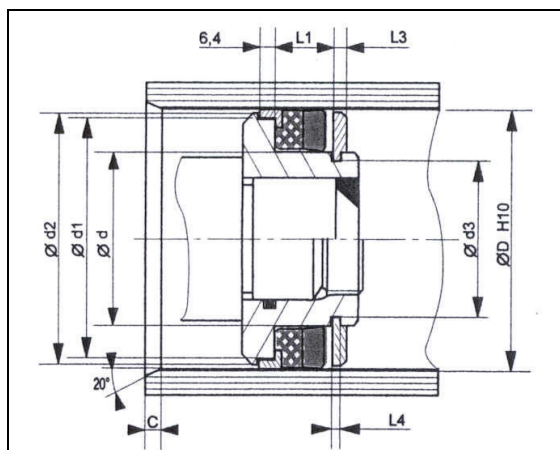

**Männäntiivisteet**  
**1-toimiset**  
**S-W+RR**

**Toleranssit:**

ØD: < 120 H11 Ød: < 120 js11 H: +0,35/+0,60

ØD: > 120 H10 Ød: > 120 js10 H: +0,35/+0,60

**Materiaalit:**

Kudosvahvisteinen kumi / Asetaalimuovi

**Käyttöolosuhteet:**

Paine : < 500 bar

Lämpötila: -30 °C ... +100 °C

Nopeus : < 0,5 m/s

<b>Nimike</b>	<b>D</b>	<b>d</b>	<b>L</b>	<b>1 kpl</b>	<b>100 kpl</b>
S40/26X9W	40,00	26,00	9,00	20,31	14,01
S65/45X14W	65,00	45,00	14,00	28,72	19,81
S65/50X11W	65,00	50,00	10,50	38,85	26,79
S70/50X14W	70,00	50,00	14,00	38,85	26,79
S75/55X14W	75,00	55,00	14,00	38,85	26,79
S80/60X14W	80,00	60,00	14,00	42,32	29,19
S85/70X12W+RR	85,00	70,00	12,00	45,49	31,37
S90/70X14W	90,00	70,00	14,00	45,49	31,37
S100/80X14W	100,00	80,00	14,00	49,49	34,13
S104,5/85X12,5W	104,50	85,00	12,50	50,89	35,10
S105/85X12,5W	105,00	85,00	12,50	50,89	35,10
S105/96X11,5W	105,00	96,00	11,50	50,89	35,10
S110/90X12,5W	110,00	90,00	12,50	70,48	48,63
S115/95X14W	115,00	95,00	14,00	61,84	42,65
S120/100X12,5W	120,00	100,00	12,50	68,52	47,26
S130/110X12,5W	130,00	110,00	12,50	239,66	165,37